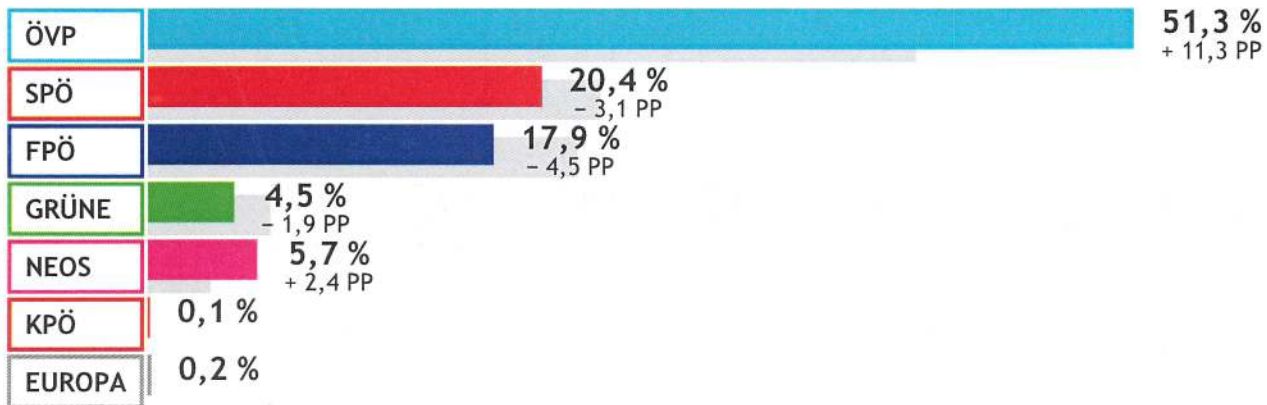

Europawahl am 26. Mai 2019

Gemeinde Taxenbach, Stimmen

	EUW 2019		EUW 2014		Differenz	
	absolut	in %	absolut	in %	absolut	in PP?
Wahlberechtigte	2.129		2.155		- 26	
davon weiblich	1.062	49,9	1.086	50,4	- 24	- 0,5
abgegebene Stimmen	1.012	47,5	715	33,2	+ 297	+ 14,4
davon ungültig	15	1,5	25	3,5	- 10	- 2,0
davon gültig	997		690		+ 307	
ÖVP	511	51,3	276	40,0	+ 235	+ 11,3
SPÖ	203	20,4	162	23,5	+ 41	- 3,1
FPÖ	178	17,9	154	22,3	+ 24	- 4,5
GRÜNE	45	4,5	44	6,4	+ 1	- 1,9
NEOS	57	5,7	23	3,3	+ 34	+ 2,4
KPÖ	1	0,1			+ 1	+ 0,1
EUROPA	2	0,2			+ 2	+ 0,2
BZÖ			2	0,3		
REKOS			6	0,9		
ANDERS			5	0,7		
EUSTOP			18	2,6		