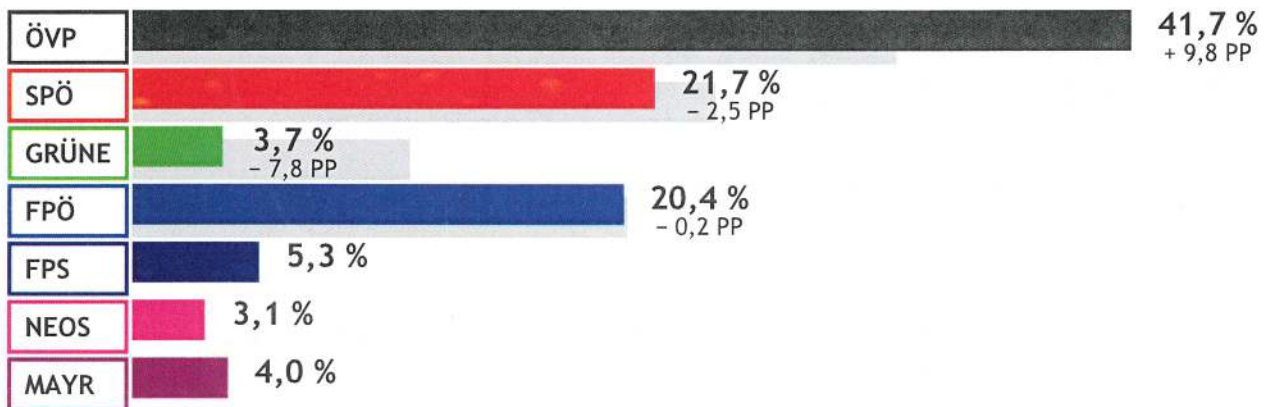

Landtagswahl am 22. April 2018

Gemeinde Taxenbach, Stimmen

	LTW 2018		LTW 2013		Differenz	
	absolut	in %	absolut	in %	absolut	in PP ²
Wahlberechtigte	2.096		2.136		- 40	
davon weiblich	1.053	50,2	1.083	50,7	- 30	- 0,5
abgegebene Stimmen	1.409	67,2	1.588	74,3	- 179	- 7,1
davon ungültig	15	1,1	56	3,5	- 41	- 2,5
davon gültig	1.394		1.532		- 138	
ÖVP	581	41,7	489	31,9	+ 92	+ 9,8
SPÖ	303	21,7	372	24,3	- 69	- 2,5
GRÜNE	52	3,7	176	11,5	- 124	- 7,8
FPÖ	285	20,4	316	20,6	- 31	- 0,2
FPS	74	5,3			+ 74	+ 5,3
NEOS	43	3,1			+ 43	+ 3,1
MAYR	56	4,0			+ 56	+ 4,0
PIRAT			26	1,7		
TEAM			153	10,0		